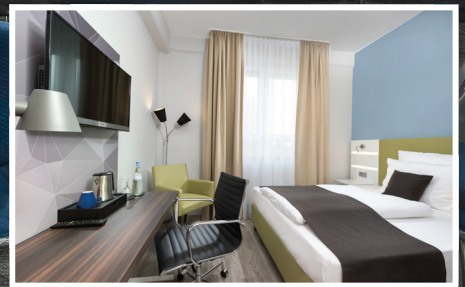

Raum	Etage	Fläche (m²)	Länge (m)	Breite (m)	Höhe (m)	Licht	Klima	Block	U-Form	Parlament	Kino	Bankett
1 Raum Wilbur Wright	3. OG	28,00	7,5	3,95	2,55	Tl/vd	-	12	-	-	-	-
2 Raum Louis Bleriot	4. OG	28,00	7,5	3,95	2,4	Tl/vd	Klr	12	-	-	-	-
3 Raum Otto Lilienthal	4. OG	40,00	5,75	6,8	2,45	Tl/vd	Klr	15	15	18	30	-
4 Raum Ikaros	4. OG	40,00	5,75	6,8	2,45	Tl/vd	Klr	15	15	18	30	-
5 Raum Dornier	EG	45,00	5,75	7,7	2,55	Tl/vd	Klr	15	20	24	50	-
6 Raum Montgolfier	EG	45,00	5,75	7,7	2,55	Tl/vd	Kl	15	20	24	50	-
7 Raum Ernst Udet	4. OG	70,00	7,9	8,8	2,45	Tl/vd	Klr	20	24	30	50	-
8 Raum Ernst Udet	4. OG	70,00	7,9	8,8	2,45	Tl/vd	Klr	20	24	30	50	-
9 Raum Graf Zeppelin	EG	245,00	16,7	14,6	2,85	Tl/vd	Kl	30	30	100	200	-

ANFAHRTSBESCHREIBUNG

Mit dem Auto:

Sie fahren auf der Autobahn A40/B1/A44 aus Richtung Dortmund/Unna kommend. Nehmen Sie die Ausfahrt Dortmund-Asseln/Sölde und biegen Sie nach der Ausfahrt links auf die Köln-Berliner-Straße ein. An der ersten Kreuzung biegen Sie rechts ab, auf die Schleefstraße. Nach wenigen Metern sehen Sie das Best Western Hotel Dortmund Airport auf der linken Seite.

Mit öffentlichen Verkehrsmitteln:

Vom Hauptbahnhof Dortmund nehmen Sie die U-Bahn U47 in Fahrtrichtung Dortmund-Aplerbeck bis zur Endstation-Aplerbeck. Gegenüberliegend befindet sich der Busbahnhof. Dort steigen Sie um in die Buslinie 490 Richtung Dortmund-Airport bis zur Haltestelle Schleefstraße. Bitte laufen Sie bis zur Ampelkreuzung und biegen Sie dann links in die Schleefstraße ein. Das Best Western Hotel Dortmund Airport finden Sie nach wenigen Metern auf der linken Seite. Die Anreise mit dem Bus dauert insgesamt ca. 8 Minuten.