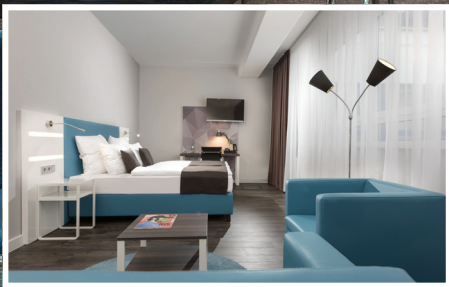

Raum	Etage	Fläche (m²)	Länge (m)	Breite (m)	Höhe (m)	Licht	Klima	Block	U-Form	Parlament	Kino	Bankett
1 Raum Wilbur Wright	3. OG	28,00	7,5	3,95	2,55	Tl/vd	-	12	-	-	-	-
2 Raum Louis Bleriot	4. OG	28,00	7,5	3,95	2,4	Tl/vd	Klr	12	-	-	-	-
3 Raum Otto Lilienthal	4. OG	40,00	5,75	6,8	2,45	Tl/vd	Klr	15	15	18	30	-
4 Raum Ikaros	4. OG	40,00	5,75	6,8	2,45	Tl/vd	Klr	15	15	18	30	-
5 Raum Dornier	EG	45,00	5,75	7,7	2,55	Tl/vd	Klr	15	20	24	50	-
6 Raum Montgolfier	EG	45,00	5,75	7,7	2,55	Tl/vd	Kl	15	20	24	50	-
7 Raum Ernst Udet	4. OG	70,00	7,9	8,8	2,45	Tl/vd	Klr	20	24	30	50	-
8 Raum Ernst Udet	4. OG	70,00	7,9	8,8	2,45	Tl/vd	Klr	20	24	30	50	-
9 Raum Graf Zeppelin	EG	245,00	16,7	14,6	2,85	Tl/vd	Kl	30	30	100	200	-

ANFAHRTSBESCHREIBUNG

Mit dem Auto:

Sie fahren auf der Autobahn A40/B1/A44 aus Richtung Dortmund/Unna kommend. Nehmen Sie die Ausfahrt Dortmund-Asseln/Sölde und biegen Sie nach der Ausfahrt links auf die Köln-Berliner-Straße ein. An der ersten Kreuzung biegen Sie rechts ab, auf die Schleefstraße. Nach wenigen Metern sehen Sie das Best Western Hotel Dortmund Airport auf der linken Seite.

Mit öffentlichen Verkehrsmitteln:

Vom Hauptbahnhof Dortmund nehmen Sie die U-Bahn U47 in Fahrtrichtung Dortmund-Aplerbeck bis zur Endstation-Aplerbeck. Gegenüberliegend befindet sich der Busbahnhof. Dort steigen Sie um in die Buslinie 490 Richtung Dortmund-Airport bis zur Haltestelle Schleefstraße. Bitte laufen Sie bis zur Ampelkreuzung und biegen Sie dann links in die Schleefstraße ein. Das Best Western Hotel Dortmund Airport finden Sie nach wenigen Metern auf der linken Seite. Die Anreise mit dem Bus dauert insgesamt ca. 8 Minuten.